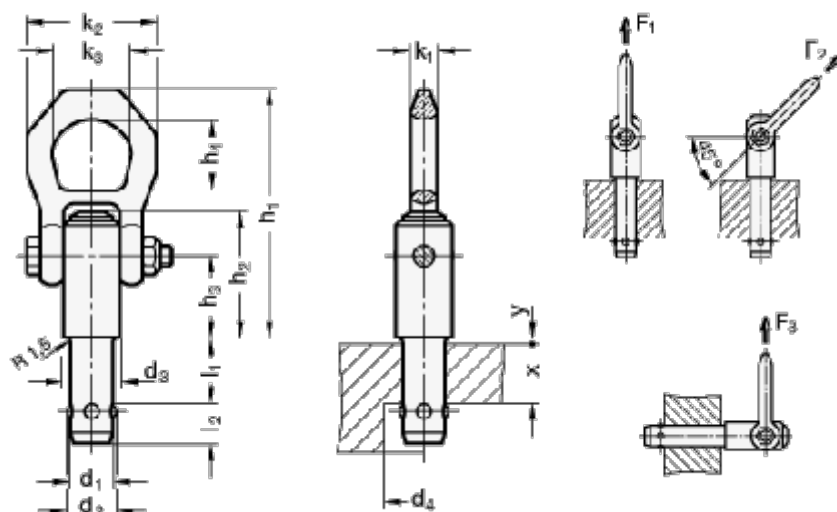

Varenummer: 2011301215ST
 Beskrivelse: E+G Løfte stift i stål,
 GN 1130-12-15-ST

Mål

d1	= 12	h4	= 27	y = 1.5
d2	= 14.2	l1	= 15	
d3	= 21.5	l2	= 11	
d4	= 14.7	k1	= 11	
F1/F2/F3 kraf i kN	= 3,5/3,2/2,8	k2	= 49	
h1	= 87.5	k3	= 30	
h2	= 38.5	Vægt (g)	= 243	
h3	= 25.7	x	= 5	